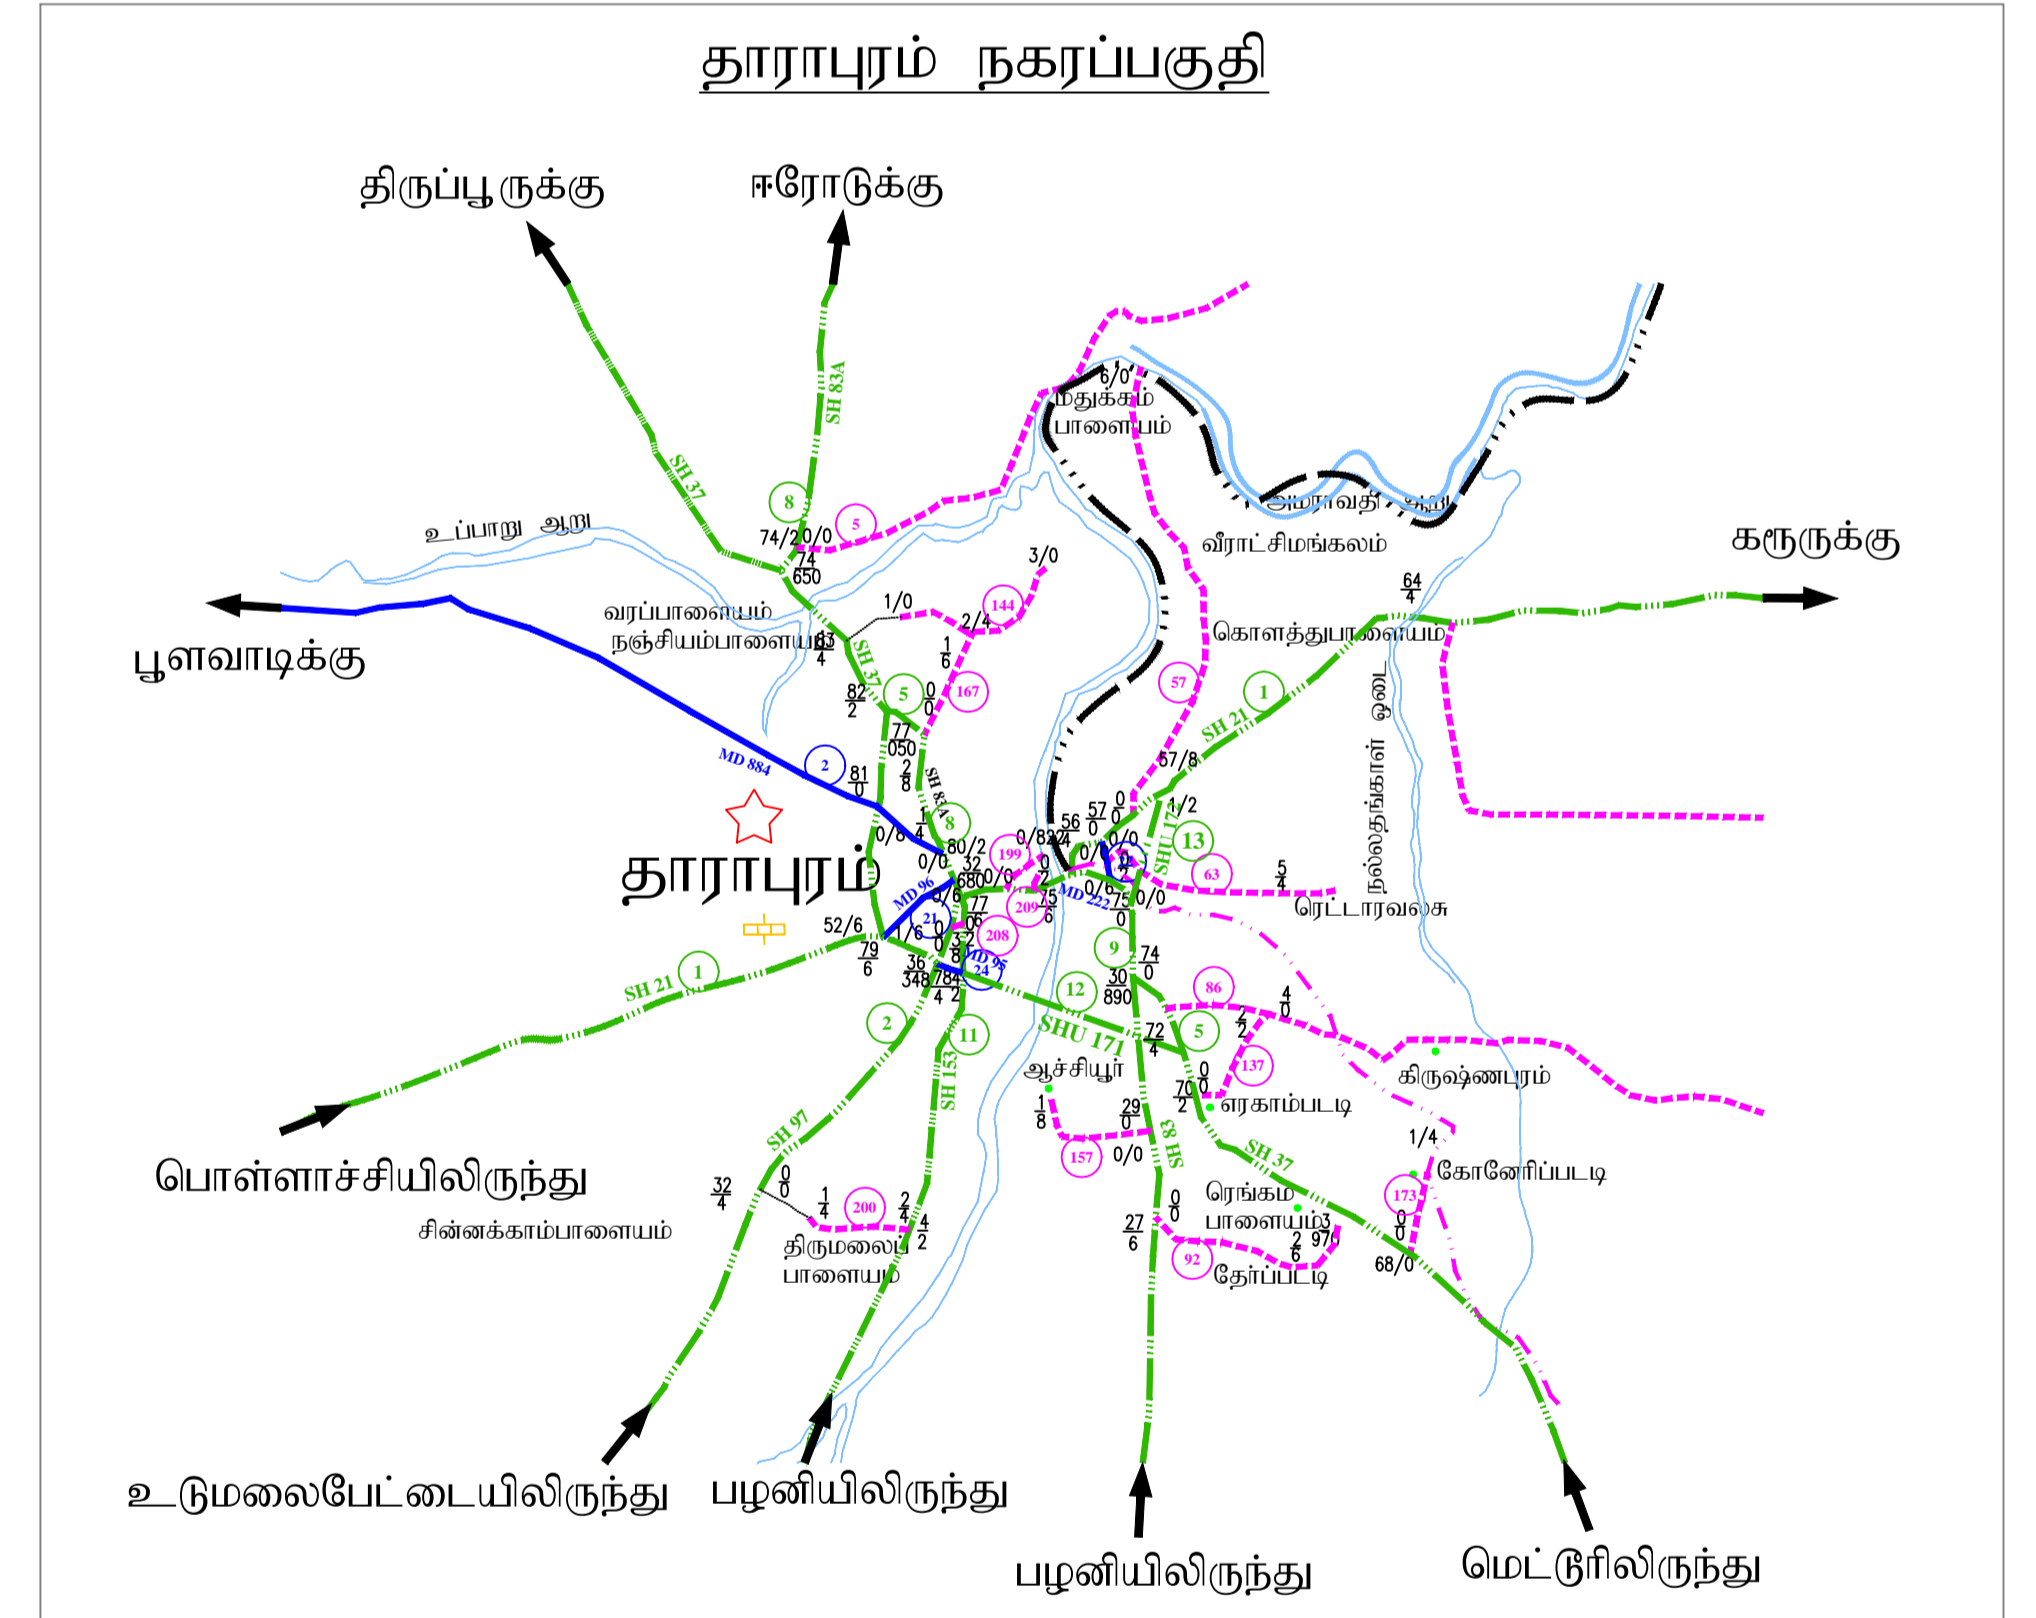

# நெடுஞ்சாலைத்துறை

தாராபுரம் (நெ) க(ம)ப கோட்டம்  
கோட்டஎல்லை வரைபடம்

வடக்கு

அளவு :- 1அங்குலம்=2மைல்கள்

திருப்பூர் கோட்டம்

கரூர் கோட்டம்

பொள்ளாச்சி கோட்டம்

திண்டுக்கல் கோட்டம்

கேரளா மாநிலம்

கோட்டப் பொறியாளர்  
நெடுஞ்சாலை,க(ம)ப  
தாராபுரம்

குறிப்புரை

	தேசிய நெடுஞ்சாலை
	மாநிலச் சாலை
	மாவட்ட முக்கிய சாலை
	மாவட்ட இதர சாலை
	கரும்பு சாலை
	இருப்புப் பாதை
	உருமலைபேட்டை தாலுக்கா
	யடத்துக்குளம் தாலுக்கா
	தாராபுரம் தாலுக்கா
	காங்கேயம் தாலுக்கா
	கோட்ட எல்லை
	உட்கோட்ட எல்லை
	உட்கோட்ட தலைமையிடம்
	ஆறு
	பயணியர் மாளிகை
	வனப்பகுதி