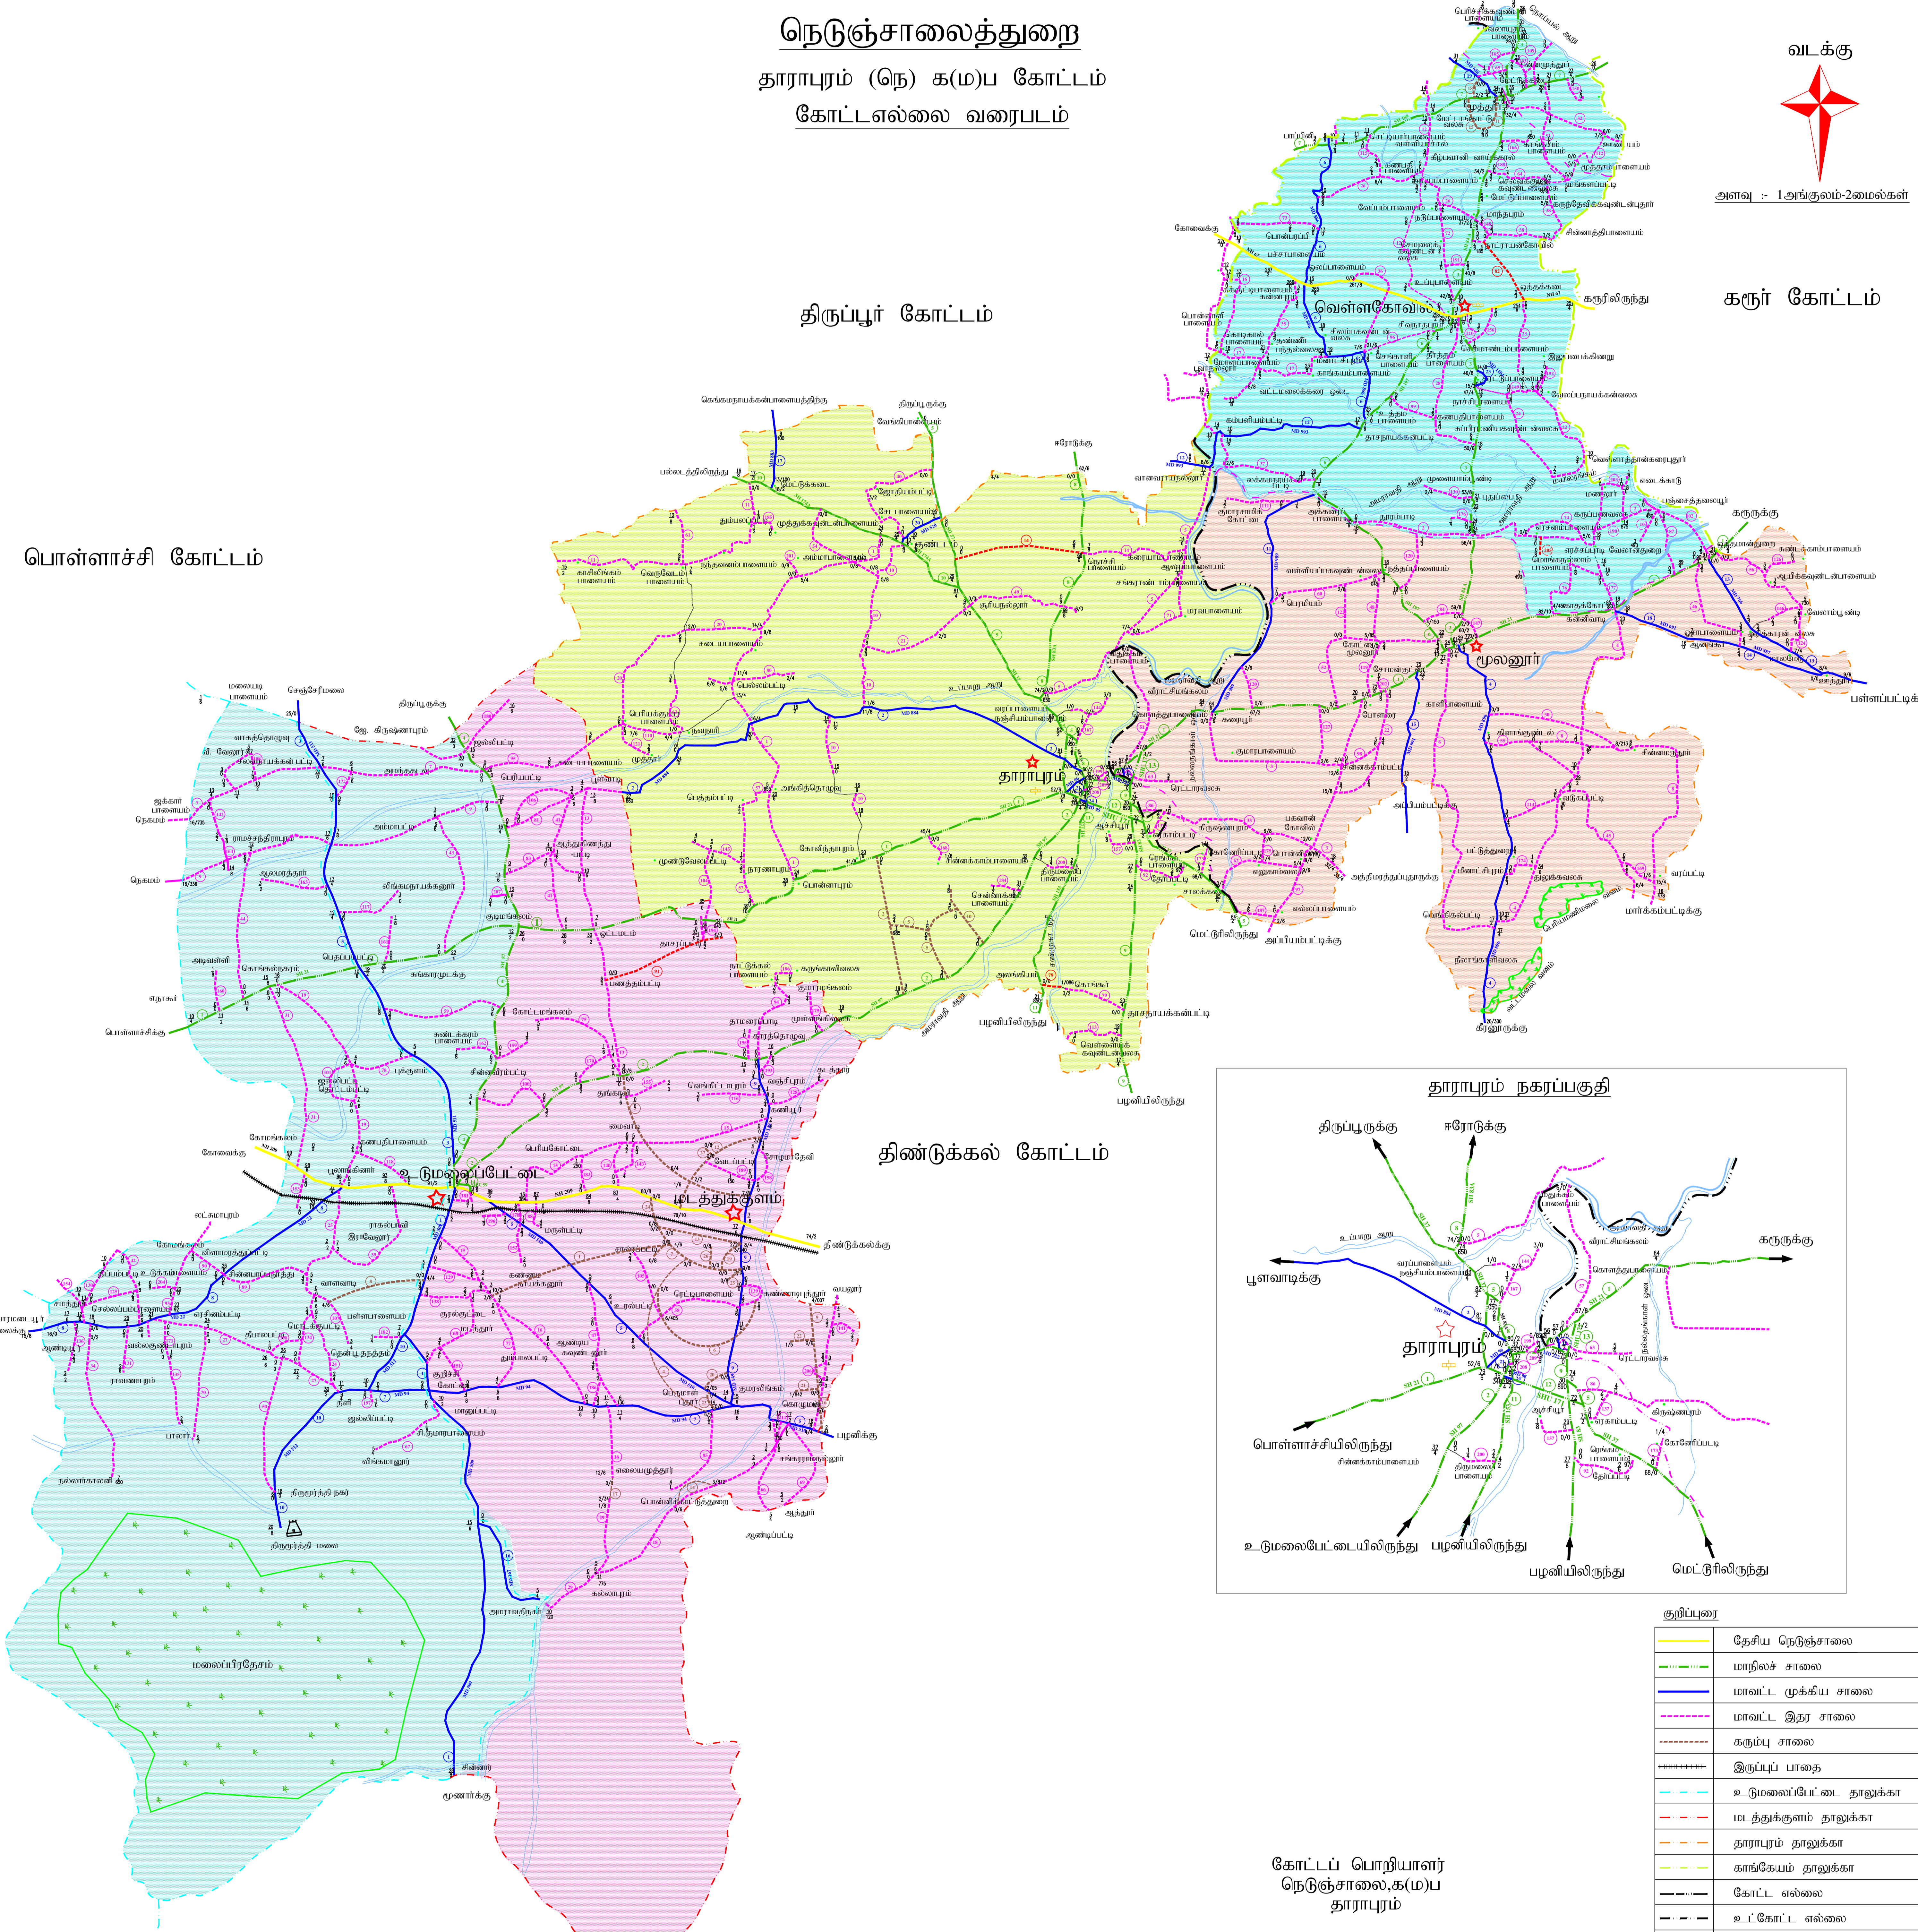

# நெடுஞ்சாலைத்துறை

தாராபுரம் (நெ) க(ம)ப கோட்டம்  
கோட்டஎல்லை வரைபடம்

வடக்கு

அளவு :- 1அங்குலம்=2மைல்கள்

திருப்பூர் கோட்டம்

கரூர் கோட்டம்

பொள்ளாச்சி கோட்டம்

திண்டுக்கல் கோட்டம்

கேரளா மாநிலம்

கோட்டப் பொறியாளர்  
நெடுஞ்சாலை,க(ம)ப  
தாராபுரம்

குறிப்புரை

	தேசிய நெடுஞ்சாலை
	மாநிலச் சாலை
	மாவட்ட முக்கிய சாலை
	மாவட்ட இதர சாலை
	கரும்பு சாலை
	இருப்புப் பாதை
	உருமலைபேட்டை தாலுக்கா
	யடத்துக்குளம் தாலுக்கா
	தாராபுரம் தாலுக்கா
	காங்கேயம் தாலுக்கா
	கோட்ட எல்லை
	உட்கோட்ட எல்லை
	உட்கோட்ட தலைமையிடம்
	ஆறு
	பயணியர் மாளிகை
	வனப்பகுதி